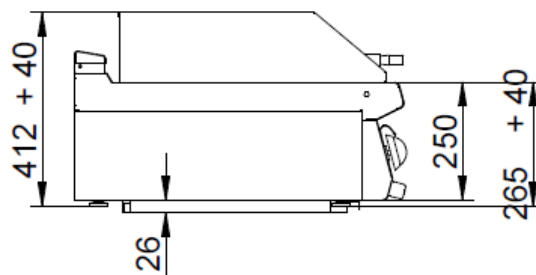

A	K7GPL05TTC	9 kW
	K7GPL05TTP	
B	K7GPL10TTC	18 kW
	K7GPL10TTP	

G = Gas / Gaz / Gas / Gas / Gas / газ

Standard

Griglia carne inox mobile - Grille mobile inox viande - Stainless steel movable grate for meat -
- Beweglicher Fleischrost aus Edelstahl - Rejilla móvil de acero inox para carne - Передвiжно́е рiрть
для мяса, нержавеющая сталь