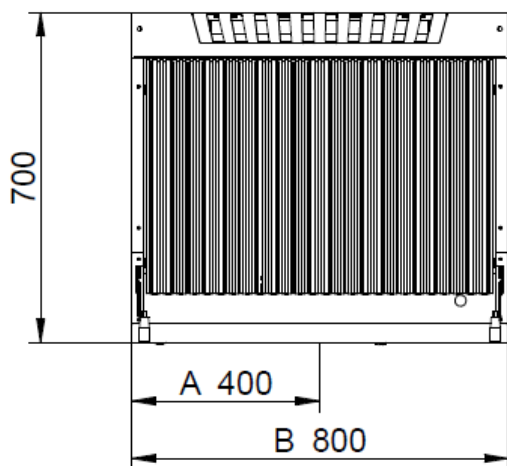

A	K7GPL05TTC	9 kW
	K7GPL05TTP	
B	K7GPL10TTC	18 kW
	K7GPL10TTP	

G = Gas / Gaz / Gas / Gas / Gas / газ

Standard

Griglia carne inox mobile - Grille mobile inox viande - Stainless steel movable grate for meat -
- Beweglicher Fleischrost aus Edelstahl - Rejilla móvil de acero inox para carne - Передвiжно́е рiрть
для мяса, нержавеющая сталь