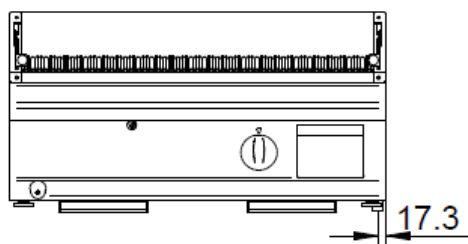

A	K7GPL05TTC	9 kW
	K7GPL05TTP	
B	K7GPL10TTC	18 kW
	K7GPL10TTP	

G = Gas / Gaz / Gas / Gas / Gas / газ

Standard

Griglia carne inox mobile - Grille mobile inox viande - Stainless steel movable grate for meat -
- Beweglicher Fleischrost aus Edelstahl - Rejilla móvil de acero inox para carne - Передвiжно́е рiрть
для мяса, нержавеющая сталь