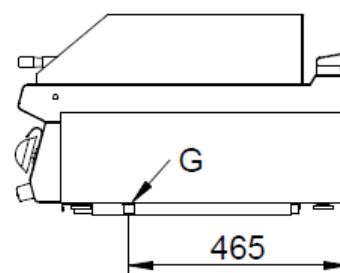

A	K7GPL05TTC	9 kW
	K7GPL05TTP	
B	K7GPL10TTC	18 kW
	K7GPL10TTP	

G = Gas / Gaz / Gas / Gas / Gas / газ

Standard

Griglia carne inox mobile - Grille mobile inox viande - Stainless steel movable grate for meat -
- Beweglicher Fleischrost aus Edelstahl - Rejilla móvil de acero inox para carne - Передвiжно́е рiрть
для мяса, нержавеющая сталь