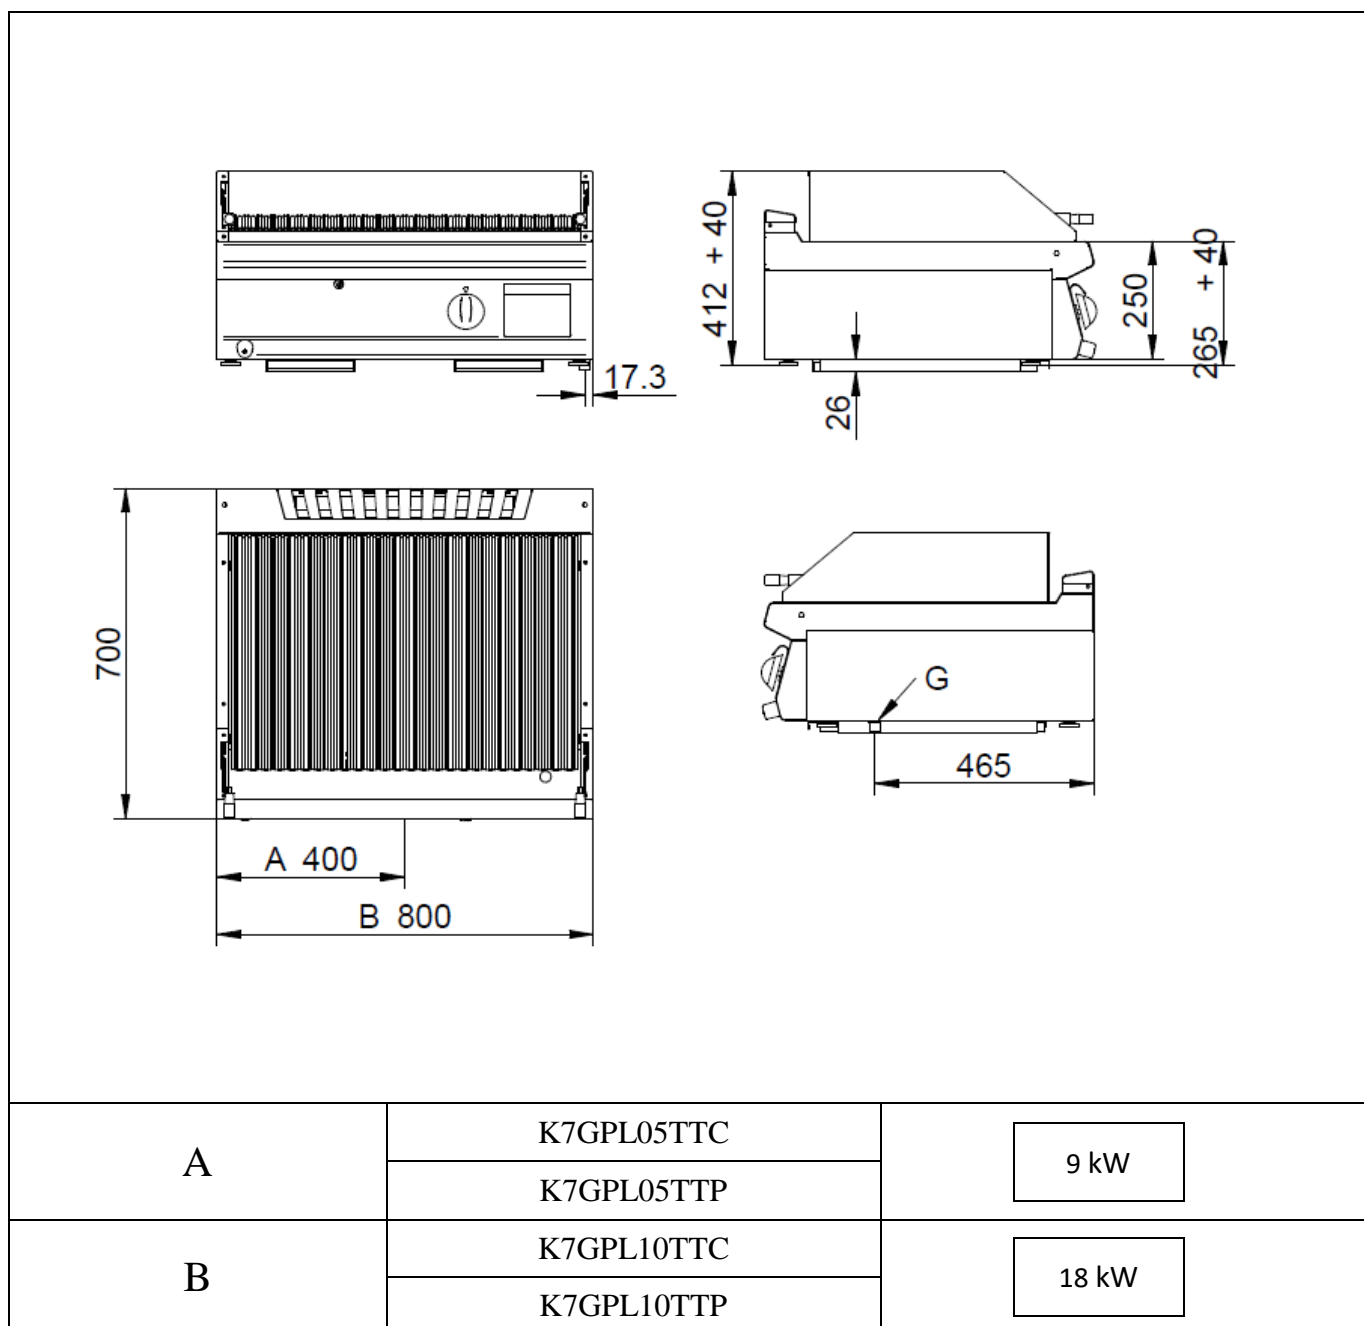

G = Gas / Gaz / Gas / Gas / Gas / газ

Standard

Griglia carne inox mobile - Grille mobile inox viande - Stainless steel movable grate for meat -
- Beweglicher Fleischrost aus Edelstahl - Rejilla móvil de acero inox para carne - Передвiжно́е рiрiль
для мяса, нержавеющая сталь